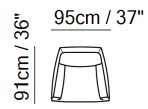

■ Vers. 003

■ Vers. 003

■ Vers. 066

ESQUEMAS

003

003

066

066

NOTAS

- Modelo disponível com debrum a contraste para ser solicitado como segundo revestimento.
- Almofada do assento inclui camada de espuma de memória, poliuretano macio sensível a pressão, que recupera a forma completamente oferecendo ótimo conforto
- Vers. 066: Base de metal disponível nas cores metal 79 (Preto Mate)
- Almofada fixa do assento (almofadas do assento estão unidas à estrutura do modelo)
- Almofada fixa do encosto (almofadas do encosto estão unidas à estrutura do modelo)
- Estrutura em madeira.
- Pés desmontados (os pés estão disponíveis dentro de um Kit).
- Pés disponíveis nas cores metal 77 (Cromo Polido) / 78 (Preto Brilhante)
- Altura pés 13,0 cm