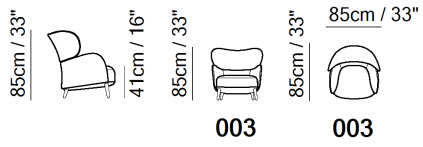

■ Vers. 003

■ Vers. 003

■ Vers. 003

ESQUEMAS

ESPECIFICAÇÕES TÉCNICAS

	REVESTIMENTO	Couro <input checked="" type="checkbox"/>	Tecido <input checked="" type="checkbox"/>				
	ENCHIMENTO	Arms <input type="checkbox"/> Fibra <input checked="" type="checkbox"/> Espuma <input type="checkbox"/> Pena/Fibra Mix <input type="checkbox"/> Pena	Seat cushion <input type="checkbox"/> Fibra <input checked="" type="checkbox"/> Espuma <input type="checkbox"/> Pena/Fibra Mix <input type="checkbox"/> Pena	Back cushion <input type="checkbox"/> Fibra <input checked="" type="checkbox"/> Espuma <input type="checkbox"/> Pena/Fibra Mix <input type="checkbox"/> Pena			
	CONFORTO	Standard <input checked="" type="checkbox"/>	Firme <input type="checkbox"/>				
	Função	Cama <input type="checkbox"/>	Mecanismo elétrico <input type="checkbox"/>	Mecanismo <input type="checkbox"/>	Reclinável <input type="checkbox"/>	Assento com deslizamento <input type="checkbox"/>	
	APARÊNCIA ESTÉTICA*	Baixo <input type="checkbox"/>	Médio <input type="checkbox"/>	Alto <input checked="" type="checkbox"/>			
	PÉS	Madeira <input checked="" type="checkbox"/>	Metal <input type="checkbox"/>	Plástico <input type="checkbox"/>	Rodízios <input type="checkbox"/>	Estofado <input type="checkbox"/>	