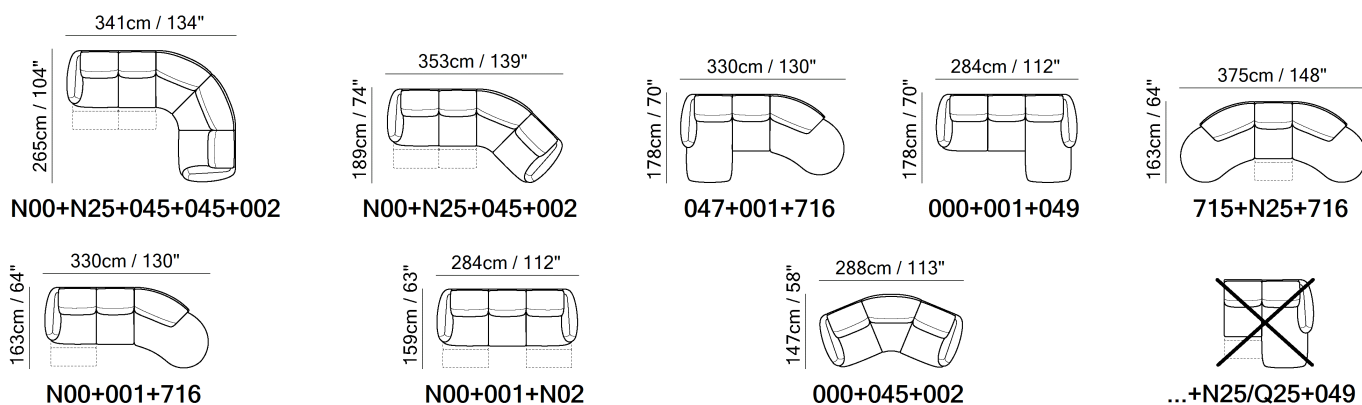

■ Vers. Q00+Q02

■ Vers. Q00+Q25+Q02

■ Vers. Q00+045+823+Q25+817

ESQUEMAS

EXEMPLOS DE COMPOSIÇÃO

ESPECIFICACÕES TÉCNICAS

	<b>REVESTIMENTO</b>	Couro <input checked="" type="checkbox"/>	Tecido <input checked="" type="checkbox"/>				
	<b>ENCHIMENTO</b>	Arms <input type="checkbox"/> Fibra <input checked="" type="checkbox"/> Espuma <input type="checkbox"/> Pena/Fibra Mix <input type="checkbox"/> Pena	Seat cushion <input type="checkbox"/> Fibra <input checked="" type="checkbox"/> Espuma <input type="checkbox"/> Pena/Fibra Mix <input type="checkbox"/> Pena	Back cushion <input type="checkbox"/> Fibra <input checked="" type="checkbox"/> Espuma <input type="checkbox"/> Pena/Fibra Mix <input type="checkbox"/> Pena			
	<b>CONFORTO</b>	Standard <input checked="" type="checkbox"/>	Firme <input type="checkbox"/>				
	<b>Função</b>	Cama <input type="checkbox"/>	Mecanismo elétrico <input type="checkbox"/>	Mecanismo <input checked="" type="checkbox"/>	Reclinável <input type="checkbox"/>	Assento com deslizamento <input type="checkbox"/>	
	<b>APARÊNCIA ESTÉTICA*</b>	Baixo <input type="checkbox"/>	Médio <input type="checkbox"/>	Alto <input checked="" type="checkbox"/>			
	<b>PÉS</b>	Madeira <input type="checkbox"/>	Metal <input type="checkbox"/>	Plástico <input type="checkbox"/>	Rodízios <input type="checkbox"/>	Estofado <input type="checkbox"/>	

APARÊNCIA ESTÉTICA

Devido à elasticidade do revestimento, a natureza da textura interna e ao design visual em relação ao conforto do produto, o modelo pode apresentar diferentes níveis de ondulações ou plissados.