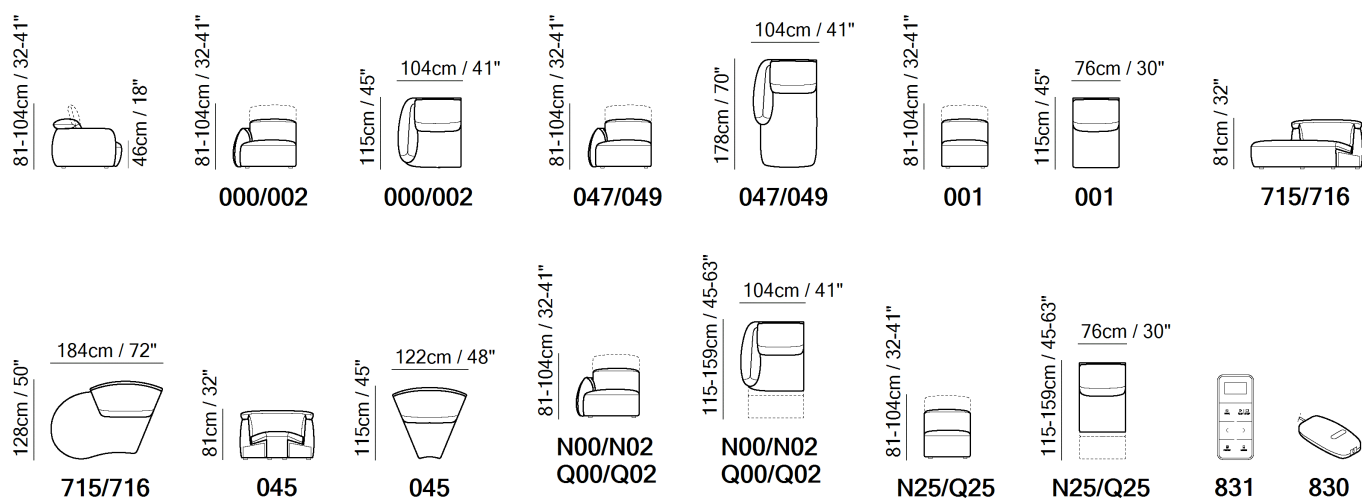

■ Vers. Q00+Q02

■ Vers. Q00+Q25+Q02

■ Vers. Q00+045+823+Q25+817

ESQUEMAS

EXEMPLOS DE COMPOSIÇÃO

ESPECIFICACÕES TÉCNICAS

	<b>REVESTIMENTO</b>	Couro <input checked="" type="checkbox"/>	Tecido <input checked="" type="checkbox"/>				
	<b>ENCHIMENTO</b>	Arms <input type="checkbox"/> Fibra <input checked="" type="checkbox"/> Espuma <input type="checkbox"/> Pena/Fibra Mix <input type="checkbox"/> Pena	Seat cushion <input type="checkbox"/> Fibra <input checked="" type="checkbox"/> Espuma <input type="checkbox"/> Pena/Fibra Mix <input type="checkbox"/> Pena	Back cushion <input type="checkbox"/> Fibra <input checked="" type="checkbox"/> Espuma <input type="checkbox"/> Pena/Fibra Mix <input type="checkbox"/> Pena			
	<b>CONFORTO</b>	Standard <input checked="" type="checkbox"/>	Firme <input type="checkbox"/>				
	<b>Função</b>	Cama <input type="checkbox"/>	Mecanismo elétrico <input type="checkbox"/>	Mecanismo <input checked="" type="checkbox"/>	Reclinável <input type="checkbox"/>	Assento com deslizamento <input type="checkbox"/>	
	<b>APARÊNCIA ESTÉTICA*</b>	Baixo <input type="checkbox"/>	Médio <input type="checkbox"/>	Alto <input checked="" type="checkbox"/>			
	<b>PÉS</b>	Madeira <input type="checkbox"/>	Metal <input type="checkbox"/>	Plástico <input type="checkbox"/>	Rodízios <input type="checkbox"/>	Estofado <input type="checkbox"/>	