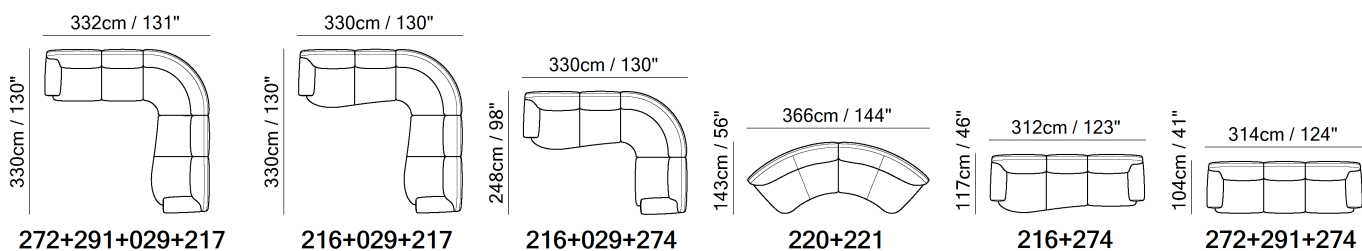

■ Vers. 220+221

■ Vers. 272+291+029+217

■ Vers. 272+001+029+217

ESQUEMAS

EXEMPLOS DE COMPOSIÇÃO

ESPECIFICAÇÕES TÉCNICAS

	REVESTIMENTO	Couro <input checked="" type="checkbox"/>	Tecido <input checked="" type="checkbox"/>			
	ENCHIMENTO	Arms <input type="checkbox"/> Fibra <input checked="" type="checkbox"/> Espuma <input type="checkbox"/> Pena/Fibra Mix <input type="checkbox"/> Pena	Seat cushion <input type="checkbox"/> Fibra <input checked="" type="checkbox"/> Espuma <input type="checkbox"/> Pena/Fibra Mix <input type="checkbox"/> Pena	Back cushion <input type="checkbox"/> Fibra <input checked="" type="checkbox"/> Espuma <input type="checkbox"/> Pena/Fibra Mix <input type="checkbox"/> Pena		
	CONFORTO	Standard <input checked="" type="checkbox"/>	Firme <input type="checkbox"/>			
	Função	Cama <input type="checkbox"/>	Mecanismo elétrico <input type="checkbox"/>	Mecanismo <input type="checkbox"/>	Reclinável <input type="checkbox"/>	Assento com deslizamento <input type="checkbox"/>
	APARÊNCIA ESTÉTICA*	Baixo <input checked="" type="checkbox"/>	Médio <input type="checkbox"/>	Alto <input type="checkbox"/>		
	PÉS	Madeira <input type="checkbox"/>	Metal <input checked="" type="checkbox"/>	Plástico <input type="checkbox"/>	Rodízios <input type="checkbox"/>	Estofado <input type="checkbox"/>