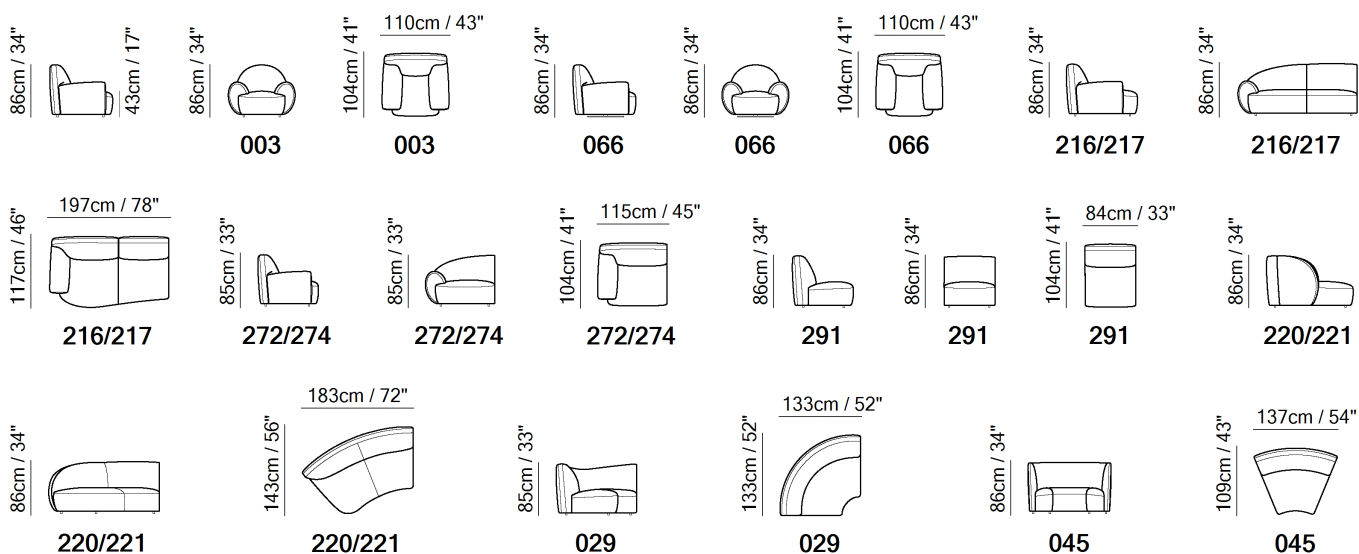

■ Vers. 220+221

■ Vers. 272+291+029+217

■ Vers. 272+001+029+217

ESQUEMAS

EXEMPLOS DE COMPOSIÇÃO

ESPECIFICAÇÕES TÉCNICAS

	REVESTIMENTO	Couro <input checked="" type="checkbox"/>	Tecido <input checked="" type="checkbox"/>			
	ENCHIMENTO	Arms <input type="checkbox"/> Fibra <input checked="" type="checkbox"/> Espuma <input type="checkbox"/> Pena/Fibra Mix <input type="checkbox"/> Pena	Seat cushion <input type="checkbox"/> Fibra <input checked="" type="checkbox"/> Espuma <input type="checkbox"/> Pena/Fibra Mix <input type="checkbox"/> Pena	Back cushion <input type="checkbox"/> Fibra <input checked="" type="checkbox"/> Espuma <input type="checkbox"/> Pena/Fibra Mix <input type="checkbox"/> Pena		
	CONFORTO	Standard <input checked="" type="checkbox"/>	Firme <input type="checkbox"/>			
	Função	Cama <input type="checkbox"/>	Mecanismo elétrico <input type="checkbox"/>	Mecanismo <input type="checkbox"/>	Reclinável <input type="checkbox"/>	Assento com deslizamento <input type="checkbox"/>
	APARÊNCIA ESTÉTICA*	Baixo <input checked="" type="checkbox"/>	Médio <input type="checkbox"/>	Alto <input type="checkbox"/>		
	PÉS	Madeira <input type="checkbox"/>	Metal <input checked="" type="checkbox"/>	Plástico <input type="checkbox"/>	Rodízios <input type="checkbox"/>	Estofado <input type="checkbox"/>

APARÊNCIA ESTÉTICA

Devido à elasticidade do revestimento, a natureza da textura interna e ao design visual em relação ao conforto do produto, o modelo pode apresentar diferentes níveis de ondulações ou plissados.