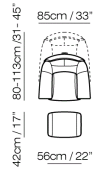

■ Vers. 703

■ Vers. 703

■ Vers. 704

ESQUEMAS

704

700

704

700

700

700

ESPECIFICAÇÕES TÉCNICAS

	REVESTIMENTO	Couro <input checked="" type="checkbox"/>	Tecido <input checked="" type="checkbox"/>			
	ENCHIMENTO	Arms <input type="checkbox"/> Fibra <input checked="" type="checkbox"/> Espuma <input type="checkbox"/> Pena/Fibra Mix <input type="checkbox"/> Pena	Seat cushion <input type="checkbox"/> Fibra <input checked="" type="checkbox"/> Espuma <input type="checkbox"/> Pena/Fibra Mix <input type="checkbox"/> Pena	Back cushion <input type="checkbox"/> Fibra <input checked="" type="checkbox"/> Espuma <input type="checkbox"/> Pena/Fibra Mix <input type="checkbox"/> Pena		
	CONFORTO	Firme <input type="checkbox"/>	Standard <input checked="" type="checkbox"/>			
	Função	Cama <input type="checkbox"/>	Mecanismo elétrico <input type="checkbox"/>	Mecanismo <input type="checkbox"/>	Reclinável <input checked="" type="checkbox"/>	Assento com deslizamento <input type="checkbox"/>
	PÉS	Rodízios <input type="checkbox"/>	Plástico <input type="checkbox"/>	Metal <input checked="" type="checkbox"/>	Madeira <input type="checkbox"/>	Estofado <input type="checkbox"/>