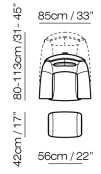

■ Vers. 703

■ Vers. 703

■ Vers. 704

ESQUEMAS

704

700

704

700

700

700

ESPECIFICAÇÕES TÉCNICAS

	REVESTIMENTO	Couro <input checked="" type="checkbox"/>	Tecido <input checked="" type="checkbox"/>			
	ENCHIMENTO	Arms <input type="checkbox"/> Fibra <input checked="" type="checkbox"/> Espuma <input type="checkbox"/> Pena/Fibra Mix <input type="checkbox"/> Pena	Seat cushion <input type="checkbox"/> Fibra <input checked="" type="checkbox"/> Espuma <input type="checkbox"/> Pena/Fibra Mix <input type="checkbox"/> Pena	Back cushion <input type="checkbox"/> Fibra <input checked="" type="checkbox"/> Espuma <input type="checkbox"/> Pena/Fibra Mix <input type="checkbox"/> Pena		
	CONFORTO	Firme <input type="checkbox"/>	Standard <input checked="" type="checkbox"/>			
	Função	Cama <input type="checkbox"/>	Mecanismo elétrico <input type="checkbox"/>	Mecanismo <input type="checkbox"/>	Reclinável <input checked="" type="checkbox"/>	Assento com deslizamento <input type="checkbox"/>
	PÉS	Rodízios <input type="checkbox"/>	Plástico <input type="checkbox"/>	Metal <input checked="" type="checkbox"/>	Madeira <input type="checkbox"/>	Estofado <input type="checkbox"/>