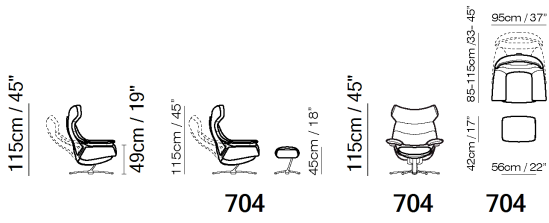

NATUZZI ITALIA Re-Vive Wing Back King 608K

■ Vers. 703

■ Vers. 703

■ Vers. 704

NATUZZI ITALIA Re-Vive Wing Back King 608K

ESQUEMAS

NATUZZI ITALIA Re-Vive Wing Back King 608K

ESPECIFICAÇÕES TÉCNICAS

	REVESTIMENTO	Couro <input checked="" type="checkbox"/>	Tecido <input checked="" type="checkbox"/>				
	ENCHIMENTO	Arms <input type="checkbox"/> Fibra <input checked="" type="checkbox"/> Espuma <input type="checkbox"/> Pena/Fibra Mix <input type="checkbox"/> Pena	Seat cushion <input type="checkbox"/> Fibra <input checked="" type="checkbox"/> Espuma <input type="checkbox"/> Pena/Fibra Mix <input type="checkbox"/> Pena	Back cushion <input type="checkbox"/> Fibra <input checked="" type="checkbox"/> Espuma <input type="checkbox"/> Pena/Fibra Mix <input type="checkbox"/> Pena			
	CONFORTO	Standard <input checked="" type="checkbox"/>	Firme <input type="checkbox"/>				
	Função	Cama <input type="checkbox"/>	Mecanismo elétrico <input type="checkbox"/>	Mecanismo <input type="checkbox"/>	Reclinável <input checked="" type="checkbox"/>	Assento com deslizamento <input type="checkbox"/>	
	PÉS	Estofado <input type="checkbox"/>	Madeira <input type="checkbox"/>	Metal <input checked="" type="checkbox"/>	Plástico <input type="checkbox"/>	Rodízios <input type="checkbox"/>	