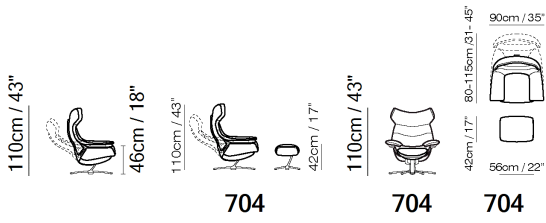

NATUZZI ITALIA Re-Vive Wing Back Queen 608Q

■ Vers. 703

■ Vers. 703

■ Vers. 704

NATUZZI ITALIA Re-Vive Wing Back Queen 608Q

ESQUEMAS

NATUZZI ITALIA Re-Vive Wing Back Queen 608Q

ESPECIFICAÇÕES TÉCNICAS

	REVESTIMENTO	Couro <input checked="" type="checkbox"/>	Tecido <input checked="" type="checkbox"/>			
	ENCHIMENTO	Arms <input type="checkbox"/> Fibra <input checked="" type="checkbox"/> Espuma <input type="checkbox"/> Pena/Fibra Mix <input type="checkbox"/> Pena	Seat cushion <input type="checkbox"/> Fibra <input checked="" type="checkbox"/> Espuma <input type="checkbox"/> Pena/Fibra Mix <input type="checkbox"/> Pena	Back cushion <input type="checkbox"/> Fibra <input checked="" type="checkbox"/> Espuma <input type="checkbox"/> Pena/Fibra Mix <input type="checkbox"/> Pena		
	CONFORTO	Firme <input type="checkbox"/>	Standard <input checked="" type="checkbox"/>			
	Função	Cama <input type="checkbox"/>	Mecanismo elétrico <input type="checkbox"/>	Mecanismo <input type="checkbox"/>	Reclinável <input checked="" type="checkbox"/>	Assento com deslizamento <input type="checkbox"/>
	PÉS	Rodízios <input type="checkbox"/>	Plástico <input type="checkbox"/>	Metal <input checked="" type="checkbox"/>	Madeira <input type="checkbox"/>	Estofado <input type="checkbox"/>