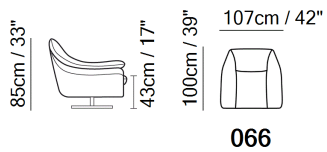

■ Vers. 066

■ Vers. 066

■ Vers. 066

ESQUEMAS

ESPECIFICAÇÕES TÉCNICAS

	REVESTIMENTO	Couro <input checked="" type="checkbox"/>					
	ENCHIMENTO	Arms	<input type="checkbox"/> Fibra	Seat cushion	<input type="checkbox"/> Fibra	Back cushion	<input type="checkbox"/> Fibra
			<input checked="" type="checkbox"/> Espuma		<input checked="" type="checkbox"/> Espuma		<input checked="" type="checkbox"/> Espuma
			<input type="checkbox"/> Pena/Fibra Mix		<input type="checkbox"/> Pena/Fibra Mix		<input type="checkbox"/> Pena/Fibra Mix
			<input type="checkbox"/> Pena		<input type="checkbox"/> Pena		<input type="checkbox"/> Pena
	CONFORTO	Standard <input checked="" type="checkbox"/>	Firme <input type="checkbox"/>				
	Função	Cama <input type="checkbox"/>	Mecanismo elétrico <input type="checkbox"/>	Mecanismo <input type="checkbox"/>	Reclinável <input type="checkbox"/>	Assento com deslizamento <input type="checkbox"/>	
	PÉS	Madeira <input type="checkbox"/>	Metal <input checked="" type="checkbox"/>	Plástico <input type="checkbox"/>	Rodízios <input type="checkbox"/>	Estofado <input type="checkbox"/>	

NOTAS

- Modelo disponível com debrum a contraste para ser solicitado como segundo revestimento.
- Almofada fixa do assento (almofadas do assento estão unidas à estrutura do modelo)
- Almofada fixa do encosto (almofadas do encosto estão unidas à estrutura do modelo)
- Estrutura em madeira.
- Pés desmontados (os pés estão disponíveis dentro de um Kit).
- Pés disponíveis nas cores metal 75 (Níquel Acetinado)
- Altura pés 15,5 cm