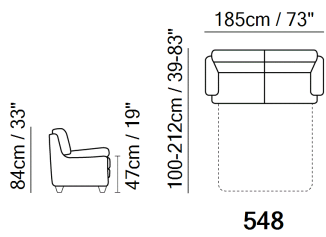

■ Vers. 254

■ Vers. 027

■ Vers. 005

ESQUEMAS

EXEMPLOS DE COMPOSIÇÃO

ESPECIFICAÇÕES TÉCNICAS

	REVESTIMENTO	Couro <input checked="" type="checkbox"/>	Tecido <input checked="" type="checkbox"/>
	ENCHIMENTO	Arms <input type="checkbox"/> Fibra <input checked="" type="checkbox"/> Espuma <input type="checkbox"/> Pena/Fibra Mix <input type="checkbox"/> Pena	Seat cushion <input type="checkbox"/> Fibra <input checked="" type="checkbox"/> Espuma <input type="checkbox"/> Pena/Fibra Mix <input type="checkbox"/> Pena
	CONFORTO	Standard <input checked="" type="checkbox"/>	Firme <input type="checkbox"/>
	Função	Cama <input checked="" type="checkbox"/>	Mecanismo elétrico <input type="checkbox"/>
	APARÊNCIA ESTÉTICA*	Baixo <input checked="" type="checkbox"/>	Médio <input type="checkbox"/>
	PÉS	Madeira <input checked="" type="checkbox"/>	Metal <input checked="" type="checkbox"/>
			Alto <input type="checkbox"/>
			Reclinável <input type="checkbox"/>
			Assento com deslizamento <input type="checkbox"/>
			Plástico <input type="checkbox"/>
			Rodízios <input type="checkbox"/>
			Estofado <input type="checkbox"/>

BED MECHANISM & MATTRESS

MECHANISM		MATTRESS		
VERSIONS	TYPE	VERSIONS	TYPE	DIMENSIONS
264,527,529,548	eletrosoldagem transformável - Estrado com duas dobras	264,527	GREENPLUS	W L H 140 195 11
266,530,550,666,668,669	eletrosoldagem transformável - Estrado com duas dobras	529,548	Memory	140 195 11
		266,666,668,669	GREENPLUS	160 195 11
		530,550	Memory	160 195 11

NOTAS

- Altura pés 12,0 cm