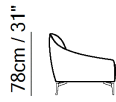

■ Vers. 233

■ Vers. 003

■ Vers. 066

ESQUEMAS

003

003

233

233

NOTAS

- O modelo só está disponível em couro Top Grain e tecido.
- Estrutura em madeira.
- Pés desmontados (os pés estão disponíveis dentro de um Kit).
- Embalagem de papelão.
- Versões de segunda opção têm acabamento dos pés em metal disponível em 78 (Preto Brilhante)
- Altura pés 17,0 cm