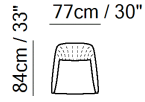

■ Vers. 233

■ Vers. 003

■ Vers. 066

ESQUEMAS

003

003

233

233

NOTAS

- O modelo só está disponível em couro Top Grain e tecido.
- Estrutura em madeira.
- Pés desmontados (os pés estão disponíveis dentro de um Kit).
- Embalagem de papelão.
- Versões de segunda opção têm acabamento dos pés em metal disponível em 78 (Preto Brilhante)
- Altura pés 17,0 cm