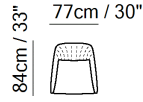

■ Vers. 233

■ Vers. 003

■ Vers. 066

ESQUEMAS

003

003

233

233

NOTAS

- O modelo só está disponível em couro Top Grain e tecido.
- Estrutura em madeira.
- Pés desmontados (os pés estão disponíveis dentro de um Kit).
- Embalagem de papelão.
- Versões de segunda opção têm acabamento dos pés em metal disponível em 78 (Preto Brilhante)
- Altura pés 17,0 cm