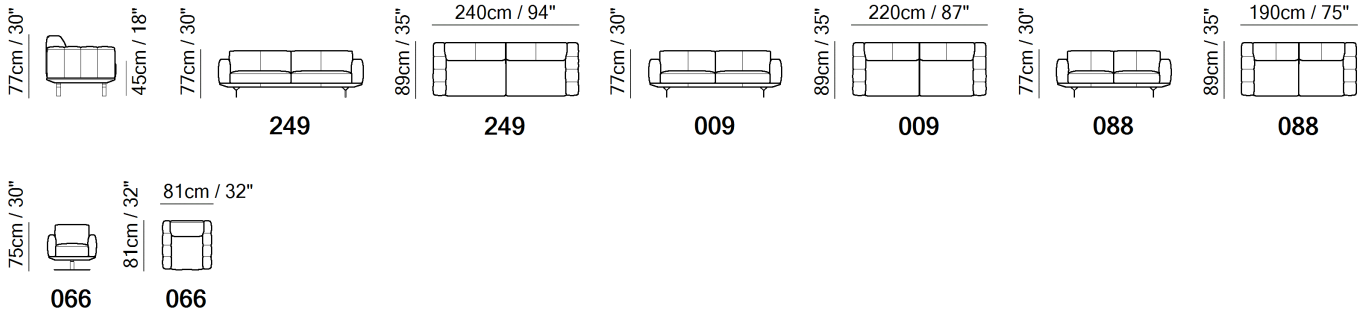

■ Vers. 009

■ Vers. 249

■ Vers. 066

ESQUEMAS

ESPECIFICAÇÕES TÉCNICAS

	REVESTIMENTO	Couro <input checked="" type="checkbox"/>	Tecido <input checked="" type="checkbox"/>				
	ENCHIMENTO	Arms <input type="checkbox"/> Fibra <input checked="" type="checkbox"/> Espuma <input type="checkbox"/> Pena/Fibra Mix <input type="checkbox"/> Pena	Seat cushion <input type="checkbox"/> Fibra <input checked="" type="checkbox"/> Espuma <input type="checkbox"/> Pena/Fibra Mix <input type="checkbox"/> Pena	Back cushion <input type="checkbox"/> Fibra <input checked="" type="checkbox"/> Espuma <input type="checkbox"/> Pena/Fibra Mix <input type="checkbox"/> Pena			
	CONFORTO	Standard <input checked="" type="checkbox"/>	Firme <input type="checkbox"/>				
	Função	Cama <input type="checkbox"/>	Mecanismo elétrico <input type="checkbox"/>	Mecanismo <input type="checkbox"/>	Reclinável <input type="checkbox"/>	Assento com deslizamento <input type="checkbox"/>	
	PÉS	Madeira <input type="checkbox"/> Estofado <input type="checkbox"/>	Metal <input checked="" type="checkbox"/>	Metal <input checked="" type="checkbox"/>	Plástico <input type="checkbox"/>	Rodízios <input type="checkbox"/>	

NOTAS

- COURO: O modelo só está disponível em couro Top Grain
- Almofada fixa do assento (almofadas do assento estão unidas à estrutura do modelo)
- Almofada fixa do encosto (almofadas do encosto estão unidas à estrutura do modelo)
- Estrutura em madeira.
- Pés desmontados (os pés estão disponíveis dentro de um Kit).
- Embalagem plástica (o modelo será envolvido em um saco de plástico)
- --- Chair (version 066) is available with black mat base only
- Pés disponíveis nas cores metal 79 (Preto mat)
- Altura pés 17,0 cm