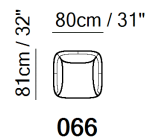

■ Vers. 003

■ Vers. 003

■ Vers. 066

ESQUEMAS

ESPECIFICAÇÕES TÉCNICAS

	REVESTIMENTO	Couro <input checked="" type="checkbox"/>	Tecido <input checked="" type="checkbox"/>				
	ENCHIMENTO	Arms <input type="checkbox"/> Fibra <input checked="" type="checkbox"/> Espuma <input type="checkbox"/> Pena/Fibra Mix <input type="checkbox"/> Pena	Seat cushion <input type="checkbox"/> Fibra <input checked="" type="checkbox"/> Espuma <input type="checkbox"/> Pena/Fibra Mix <input type="checkbox"/> Pena	Back cushion <input type="checkbox"/> Fibra <input checked="" type="checkbox"/> Espuma <input type="checkbox"/> Pena/Fibra Mix <input type="checkbox"/> Pena			
	CONFORTO	Standard <input checked="" type="checkbox"/>	Firme <input type="checkbox"/>				
	Função	Cama <input type="checkbox"/>	Mecanismo elétrico <input type="checkbox"/>	Mecanismo <input type="checkbox"/>	Reclinável <input type="checkbox"/>	Assento com deslizamento <input type="checkbox"/>	
	APARÊNCIA ESTÉTICA*	Baixo <input type="checkbox"/>	Médio <input type="checkbox"/>	Alto <input checked="" type="checkbox"/>			
	PÉS	Madeira <input type="checkbox"/>	Metal <input checked="" type="checkbox"/>	Plástico <input type="checkbox"/>	Rodízios <input type="checkbox"/>	Estofado <input type="checkbox"/>	