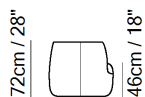

■ Vers. 003

■ Vers. 003

■ Vers. 066

ESQUEMAS

ESPECIFICAÇÕES TÉCNICAS

	REVESTIMENTO	Couro <input checked="" type="checkbox"/>	Tecido <input checked="" type="checkbox"/>				
	ENCHIMENTO	Arms <input type="checkbox"/> Fibra <input checked="" type="checkbox"/> Espuma <input type="checkbox"/> Pena/Fibra Mix <input type="checkbox"/> Pena	Seat cushion <input type="checkbox"/> Fibra <input checked="" type="checkbox"/> Espuma <input type="checkbox"/> Pena/Fibra Mix <input type="checkbox"/> Pena	Back cushion <input type="checkbox"/> Fibra <input checked="" type="checkbox"/> Espuma <input type="checkbox"/> Pena/Fibra Mix <input type="checkbox"/> Pena			
	CONFORTO	Standard <input checked="" type="checkbox"/>	Firme <input type="checkbox"/>				
	Função	Cama <input type="checkbox"/>	Mecanismo elétrico <input type="checkbox"/>	Mecanismo <input type="checkbox"/>	Reclinável <input type="checkbox"/>	Assento com deslizamento <input type="checkbox"/>	
	APARÊNCIA ESTÉTICA*	Baixo <input type="checkbox"/>	Médio <input type="checkbox"/>	Alto <input checked="" type="checkbox"/>			
	PÉS	Madeira <input type="checkbox"/>	Metal <input checked="" type="checkbox"/>	Plástico <input type="checkbox"/>	Rodízios <input type="checkbox"/>	Estofado <input type="checkbox"/>	