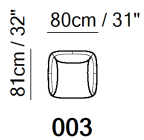

■ Vers. 003

■ Vers. 003

■ Vers. 066

ESQUEMAS

ESPECIFICAÇÕES TÉCNICAS

	REVESTIMENTO	Couro <input checked="" type="checkbox"/>	Tecido <input checked="" type="checkbox"/>				
	ENCHIMENTO	Arms <input type="checkbox"/> Fibra <input checked="" type="checkbox"/> Espuma <input type="checkbox"/> Pena/Fibra Mix <input type="checkbox"/> Pena	Seat cushion <input type="checkbox"/> Fibra <input checked="" type="checkbox"/> Espuma <input type="checkbox"/> Pena/Fibra Mix <input type="checkbox"/> Pena	Back cushion <input type="checkbox"/> Fibra <input checked="" type="checkbox"/> Espuma <input type="checkbox"/> Pena/Fibra Mix <input type="checkbox"/> Pena			
	CONFORTO	Standard <input checked="" type="checkbox"/>	Firme <input type="checkbox"/>				
	Função	Cama <input type="checkbox"/>	Mecanismo elétrico <input type="checkbox"/>	Mecanismo <input type="checkbox"/>	Reclinável <input type="checkbox"/>	Assento com deslizamento <input type="checkbox"/>	
	APARÊNCIA ESTÉTICA*	Baixo <input type="checkbox"/>	Médio <input type="checkbox"/>	Alto <input checked="" type="checkbox"/>			
	PÉS	Madeira <input type="checkbox"/>	Metal <input checked="" type="checkbox"/>	Plástico <input type="checkbox"/>	Rodízios <input type="checkbox"/>	Estofado <input type="checkbox"/>	