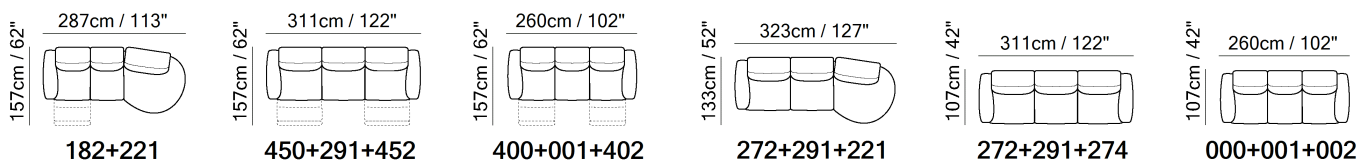

■ Vers. T66

■ Vers. 182+221

■ Vers. 182+221

ESQUEMAS

EXEMPLOS DE COMPOSIÇÃO

## ESPECIFICAÇÕES TÉCNICAS

	<b>REVESTIMENTO</b>	Couro <input checked="" type="checkbox"/>	Tecido <input checked="" type="checkbox"/>				
	<b>ENCHIMENTO</b>	Arms <input type="checkbox"/> Fibra <input checked="" type="checkbox"/> Espuma <input type="checkbox"/> Pena/Fibra Mix <input type="checkbox"/> Pena	Seat cushion <input type="checkbox"/> Fibra <input checked="" type="checkbox"/> Espuma <input type="checkbox"/> Pena/Fibra Mix <input type="checkbox"/> Pena	Back cushion <input type="checkbox"/> Fibra <input checked="" type="checkbox"/> Espuma <input type="checkbox"/> Pena/Fibra Mix <input type="checkbox"/> Pena			
	<b>CONFORTO</b>	Standard <input checked="" type="checkbox"/>	Firme <input type="checkbox"/>				
	<b>Função</b>	Cama <input type="checkbox"/>	Mecanismo elétrico <input checked="" type="checkbox"/>	Mecanismo <input checked="" type="checkbox"/>	Reclinável <input type="checkbox"/>	Assento com deslizamento <input type="checkbox"/>	
	<b>APARÊNCIA ESTÉTICA*</b>	Baixo <input checked="" type="checkbox"/>	Médio <input type="checkbox"/>	Alto <input type="checkbox"/>			
	<b>PÉS</b>	Madeira <input type="checkbox"/>	Metal <input checked="" type="checkbox"/>	Plástico <input type="checkbox"/>	Rodízios <input type="checkbox"/>	Estofado <input type="checkbox"/>	