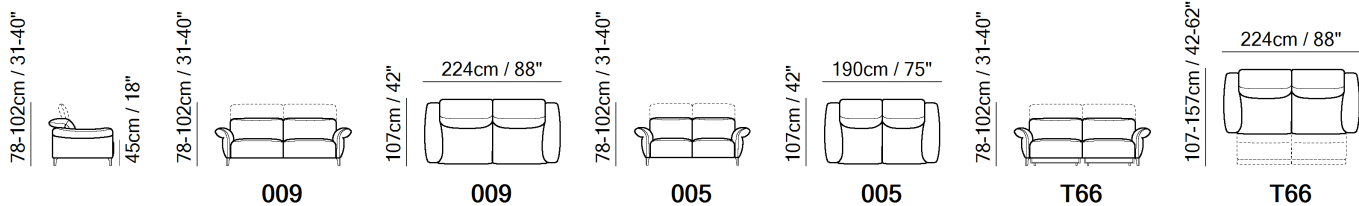

■ Vers. T66

■ Vers. 182+221

■ Vers. 182+221

ESQUEMAS

EXEMPLOS DE COMPOSIÇÃO

## ESPECIFICAÇÕES TÉCNICAS

	<b>REVESTIMENTO</b>	Couro <input checked="" type="checkbox"/>	Tecido <input checked="" type="checkbox"/>				
	<b>ENCHIMENTO</b>	Arms <input type="checkbox"/> Fibra <input checked="" type="checkbox"/> Espuma <input type="checkbox"/> Pena/Fibra Mix <input type="checkbox"/> Pena	Seat cushion <input type="checkbox"/> Fibra <input checked="" type="checkbox"/> Espuma <input type="checkbox"/> Pena/Fibra Mix <input type="checkbox"/> Pena	Back cushion <input type="checkbox"/> Fibra <input checked="" type="checkbox"/> Espuma <input type="checkbox"/> Pena/Fibra Mix <input type="checkbox"/> Pena			
	<b>CONFORTO</b>	Standard <input checked="" type="checkbox"/>	Firme <input type="checkbox"/>				
	<b>Função</b>	Cama <input type="checkbox"/>	Mecanismo elétrico <input checked="" type="checkbox"/>	Mecanismo <input checked="" type="checkbox"/>	Reclinável <input type="checkbox"/>	Assento com deslizamento <input type="checkbox"/>	
	<b>APARÊNCIA ESTÉTICA*</b>	Baixo <input checked="" type="checkbox"/>	Médio <input type="checkbox"/>	Alto <input type="checkbox"/>			
	<b>PÉS</b>	Madeira <input type="checkbox"/>	Metal <input checked="" type="checkbox"/>	Plástico <input type="checkbox"/>	Rodízios <input type="checkbox"/>	Estofado <input type="checkbox"/>	