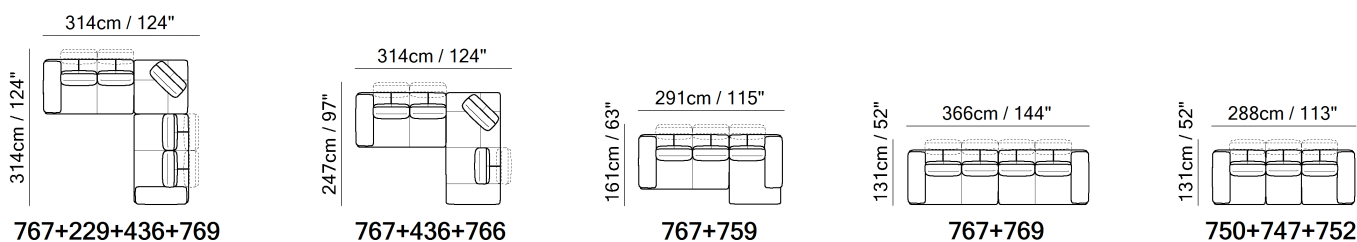

EXEMPLOS DE COMPOSIÇÃO