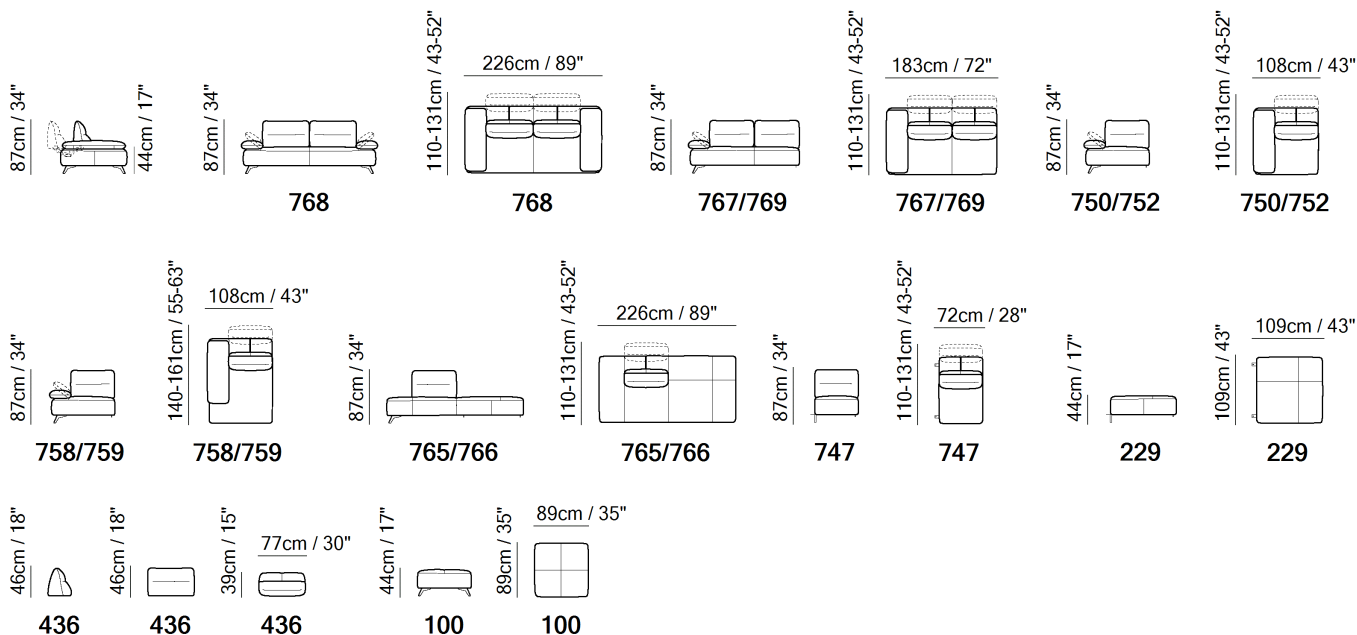

■ Vers. 768

■ Vers. 750+747+752

■ Vers. 765+769+436

ESQUEMAS

EXEMPLOS DE COMPOSIÇÃO

## APARÊNCIA ESTÉTICA

Devido à elasticidade do revestimento, a natureza da textura interna e ao design visual em relação ao conforto do produto, o modelo pode apresentar diferentes níveis de ondulações ou plissados.

## NOTAS

- O modelo só está disponível em couro Top Grain e tecido.
- --- Manually adjustable backrest through a tilting mechanism: 2 positions, back and forth.
- --- Manually adjustable arm with ratchet mechanism.
- Pés disponíveis nas cores metal 77 (Cromo Polido) / 79 (Preto mat)
- --- Feet height 12,5 cm