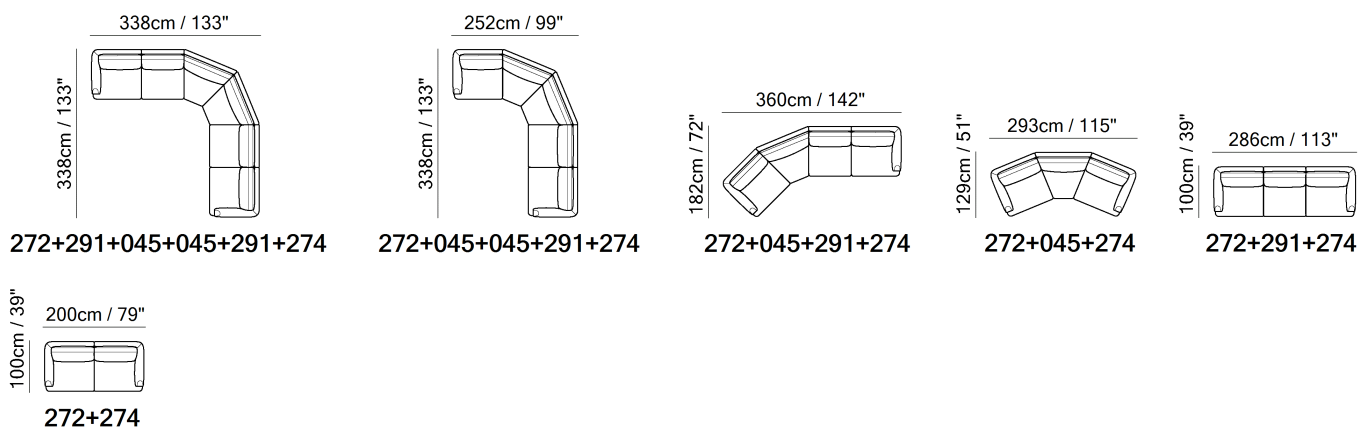

■ Vers. 272+045+291+274

■ Vers. 272+291+274

■ Vers. 272+045+274

ESQUEMAS

EXEMPLOS DE COMPOSIÇÃO

ESPECIFICAÇÕES TÉCNICAS

	REVESTIMENTO	Couro <input checked="" type="checkbox"/>	Tecido <input checked="" type="checkbox"/>				
	ENCHIMENTO	Arms <input type="checkbox"/> Fibra <input checked="" type="checkbox"/> Espuma <input type="checkbox"/> Pena/Fibra Mix <input type="checkbox"/> Pena	Seat cushion <input type="checkbox"/> Fibra <input checked="" type="checkbox"/> Espuma <input type="checkbox"/> Pena/Fibra Mix <input type="checkbox"/> Pena	Back cushion <input type="checkbox"/> Fibra <input checked="" type="checkbox"/> Espuma <input type="checkbox"/> Pena/Fibra Mix <input type="checkbox"/> Pena			
	CONFORTO	Standard <input checked="" type="checkbox"/>	Firme <input type="checkbox"/>				
	Função	Cama <input type="checkbox"/>	Mecanismo elétrico <input type="checkbox"/>	Mecanismo <input type="checkbox"/>	Reclinável <input type="checkbox"/>	Assento com deslizamento <input type="checkbox"/>	
	APARÊNCIA ESTÉTICA*	Baixo <input checked="" type="checkbox"/>	Médio <input type="checkbox"/>	Alto <input type="checkbox"/>			
	PÉS	Madeira <input checked="" type="checkbox"/>	Metal <input type="checkbox"/>	Plástico <input checked="" type="checkbox"/>	Rodízios <input type="checkbox"/>	Estofado <input type="checkbox"/>	

APARÊNCIA ESTÉTICA

Devido à elasticidade do revestimento, a natureza da textura interna e ao design visual em relação ao conforto do produto, o modelo pode apresentar diferentes níveis de ondulações ou plissados.

NOTAS

- O modelo só está disponível em couro Top Grain e tecido.
- Lateral do sofá não é em couro (as peças do sofá componível possuem sua lateral revestida em tecido e não em couro)
- Pés disponíveis nas cores madeira 09 (Nogueira) / 18 (Wenge)
- --- Feet height 4,0 cm