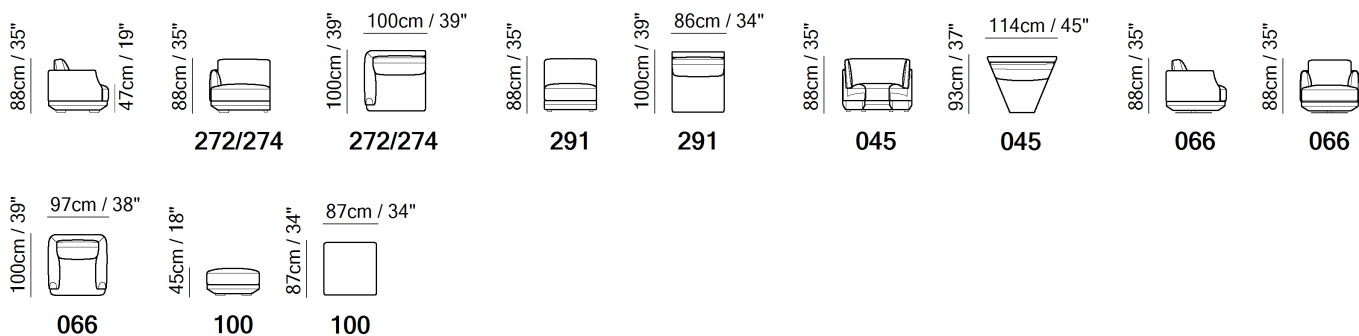

■ Vers. 272+045+291+274

■ Vers. 272+291+274

■ Vers. 272+045+274

ESQUEMAS

EXEMPLOS DE COMPOSIÇÃO

ESPECIFICAÇÕES TÉCNICAS

	REVESTIMENTO	Couro <input checked="" type="checkbox"/>	Tecido <input checked="" type="checkbox"/>				
	ENCHIMENTO	Arms <input type="checkbox"/> Fibra <input checked="" type="checkbox"/> Espuma <input type="checkbox"/> Pena/Fibra Mix <input type="checkbox"/> Pena	Seat cushion <input type="checkbox"/> Fibra <input checked="" type="checkbox"/> Espuma <input type="checkbox"/> Pena/Fibra Mix <input type="checkbox"/> Pena	Back cushion <input type="checkbox"/> Fibra <input checked="" type="checkbox"/> Espuma <input type="checkbox"/> Pena/Fibra Mix <input type="checkbox"/> Pena			
	CONFORTO	Standard <input checked="" type="checkbox"/>	Firme <input type="checkbox"/>				
	Função	Cama <input type="checkbox"/>	Mecanismo elétrico <input type="checkbox"/>	Mecanismo <input type="checkbox"/>	Reclinável <input type="checkbox"/>	Assento com deslizamento <input type="checkbox"/>	
	APARÊNCIA ESTÉTICA*	Baixo <input checked="" type="checkbox"/>	Médio <input type="checkbox"/>	Alto <input type="checkbox"/>			
	PÉS	Madeira <input checked="" type="checkbox"/>	Metal <input type="checkbox"/>	Plástico <input checked="" type="checkbox"/>	Rodízios <input type="checkbox"/>	Estofado <input type="checkbox"/>	

APARÊNCIA ESTÉTICA

Devido à elasticidade do revestimento, a natureza da textura interna e ao design visual em relação ao conforto do produto, o modelo pode apresentar diferentes níveis de ondulações ou plissados.

NOTAS

- O modelo só está disponível em couro Top Grain e tecido.
- Lateral do sofá não é em couro (as peças do sofá componível possuem sua lateral revestida em tecido e não em couro)
- Pés disponíveis nas cores madeira 09 (Nogueira) / 18 (Wenge)
- --- Feet height 4,0 cm