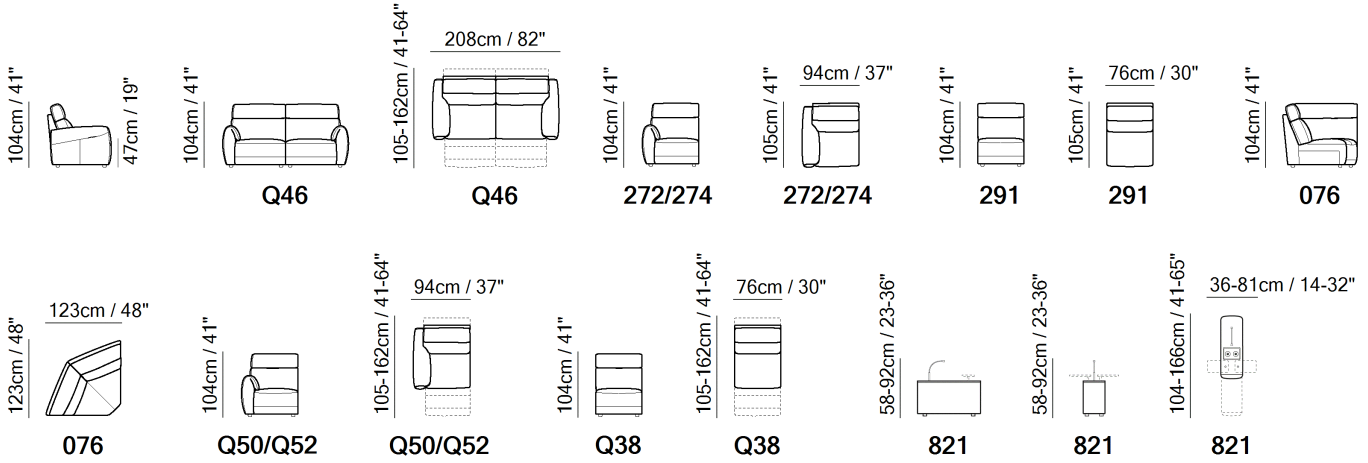

■ Vers. Q50+Q38+Q52

■ Vers. Q50+Q38+Q52

■ Vers.

ESQUEMAS

ESPECIFICAÇÕES TÉCNICAS

	REVESTIMENTO	Couro <input checked="" type="checkbox"/>	Tecido <input checked="" type="checkbox"/>			
	ENCHIMENTO	Arms <input type="checkbox"/> Fibra <input type="checkbox"/> Espuma <input type="checkbox"/> Pena/Fibra Mix <input type="checkbox"/> Pena	Seat cushion <input type="checkbox"/> Fibra <input type="checkbox"/> Espuma <input type="checkbox"/> Pena/Fibra Mix <input type="checkbox"/> Pena	Back cushion <input type="checkbox"/> Fibra <input type="checkbox"/> Espuma <input type="checkbox"/> Pena/Fibra Mix <input type="checkbox"/> Pena		
	CONFORTO	Standard <input checked="" type="checkbox"/>	Firme <input type="checkbox"/>			
	Função	Cama <input type="checkbox"/>	Mecanismo elétrico <input type="checkbox"/>	Mecanismo <input type="checkbox"/>	Reclinável <input type="checkbox"/>	Assento com deslizamento <input type="checkbox"/>
	APARÊNCIA ESTÉTICA*	Baixo <input checked="" type="checkbox"/>	Médio <input type="checkbox"/>	Alto <input type="checkbox"/>		
	PÉS	Madeira <input type="checkbox"/>	Metal <input type="checkbox"/>	Plástico <input type="checkbox"/>	Rodízios <input type="checkbox"/>	Estofado <input type="checkbox"/>