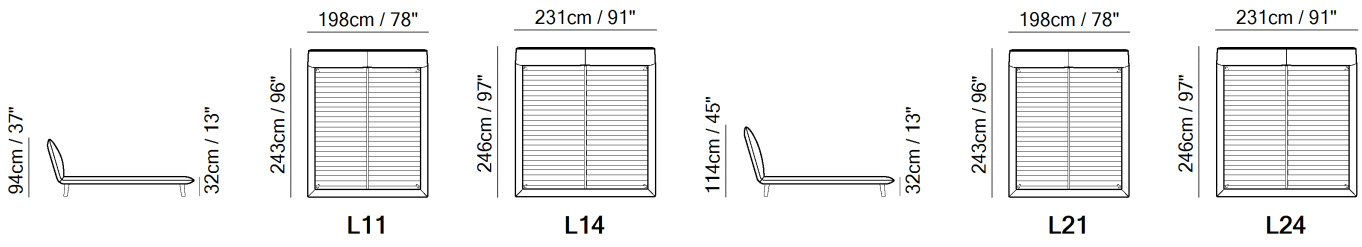

■ Vers. L01

■ Vers. L01

■ Vers. L01

ESQUEMAS

ESPECIFICAÇÕES TÉCNICAS

	REVESTIMENTO	Mix <input checked="" type="checkbox"/>	Tecido <input checked="" type="checkbox"/>			
	ENCHIMENTO	Arms <input type="checkbox"/> Fibra <input type="checkbox"/> Espuma <input type="checkbox"/> Pena/Fibra Mix <input type="checkbox"/> Pena	Seat cushion <input type="checkbox"/> Fibra <input type="checkbox"/> Espuma <input type="checkbox"/> Pena/Fibra Mix <input type="checkbox"/> Pena	Back cushion <input type="checkbox"/> Fibra <input type="checkbox"/> Espuma <input type="checkbox"/> Pena/Fibra Mix <input type="checkbox"/> Pena		
	CONFORTO	Standard <input checked="" type="checkbox"/>	Firme <input type="checkbox"/>			
	Função	Cama <input type="checkbox"/>	Mecanismo elétrico <input type="checkbox"/>	Mecanismo <input type="checkbox"/>	Reclinável <input type="checkbox"/>	Assento com deslizamento <input type="checkbox"/>
	PÉS	Madeira <input type="checkbox"/>	Metal <input type="checkbox"/>	Plástico <input type="checkbox"/>	Rodízios <input type="checkbox"/>	Estofado <input type="checkbox"/>

NOTAS

- Designer: Claudio Bellini
- --- In leather the model is available starting from cat. 15 (Le Mans).
- --- Bed Piuma L011, all versions when ordered in mix categories, are available in 1B-2B-3A-4A because it has starting price as category 15 in leather and is available with categories 25-30-40.
- --- FABRIC: Second covering for bed L011 Piuma is always Rizzoli (cat.70) or Laguna (cat.99) both when ordered all in fabric or in mix categories.
- Piuma L011 quando ordenou em MIX ou tecido dois tons, a segunda coberta é sempre art. Rizzoli, Venus & Laguna.