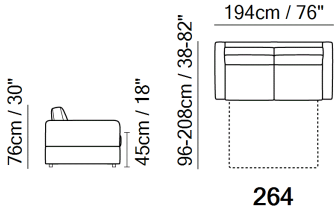

■ vers. 008

■ vers. 008

■ vers. 008

ESQUEMAS

ESPECIFICAÇÕES TÉCNICAS

	REVESTIMENTO	Couro <input checked="" type="checkbox"/>	Tecido <input checked="" type="checkbox"/>				
	ENCHIMENTO	Arms	<input type="checkbox"/> Fibra <input checked="" type="checkbox"/> Espuma <input type="checkbox"/> Pena/Fibra Mix <input type="checkbox"/> Pena	Seat cushion	<input type="checkbox"/> Fibra <input checked="" type="checkbox"/> Espuma <input type="checkbox"/> Pena/Fibra Mix <input type="checkbox"/> Pena	Back cushion	<input type="checkbox"/> Fibra <input checked="" type="checkbox"/> Espuma <input type="checkbox"/> Pena/Fibra Mix <input type="checkbox"/> Pena
	CONFORTO	Standard <input checked="" type="checkbox"/>	Firme <input type="checkbox"/>				
	Função	Cama <input checked="" type="checkbox"/>	Mecanismo elétrico <input type="checkbox"/>	Mecanismo <input type="checkbox"/>	Reclinável <input type="checkbox"/>	Assento com deslizamento <input type="checkbox"/>	
	APARÊNCIA ESTÉTICA*	Baixo <input checked="" type="checkbox"/>	Médio <input type="checkbox"/>	Alto <input type="checkbox"/>			
	PÉS	Madeira <input type="checkbox"/>	Metal <input type="checkbox"/>	Plástico <input checked="" type="checkbox"/>	Rodízios <input type="checkbox"/>	Estofado <input type="checkbox"/>	

BED MECHANISM & MATTRESS

MECHANISM		MATTRESS		
VERSIONS	TYPE	VERSIONS	TYPE	DIMENSIONS
006,262	eletrosoldagem transformável - Estrado com duas dobras	006	Poliuretano	W L H 120 190 13
008,264	eletrosoldagem transformável - Estrado com duas dobras	262	GREENPLUS	120 193 14
		008	Poliuretano	140 190 13
		264	GREENPLUS	140 193 14
		027	Poliuretano	160 190 13
		266	GREENPLUS	160 193 14