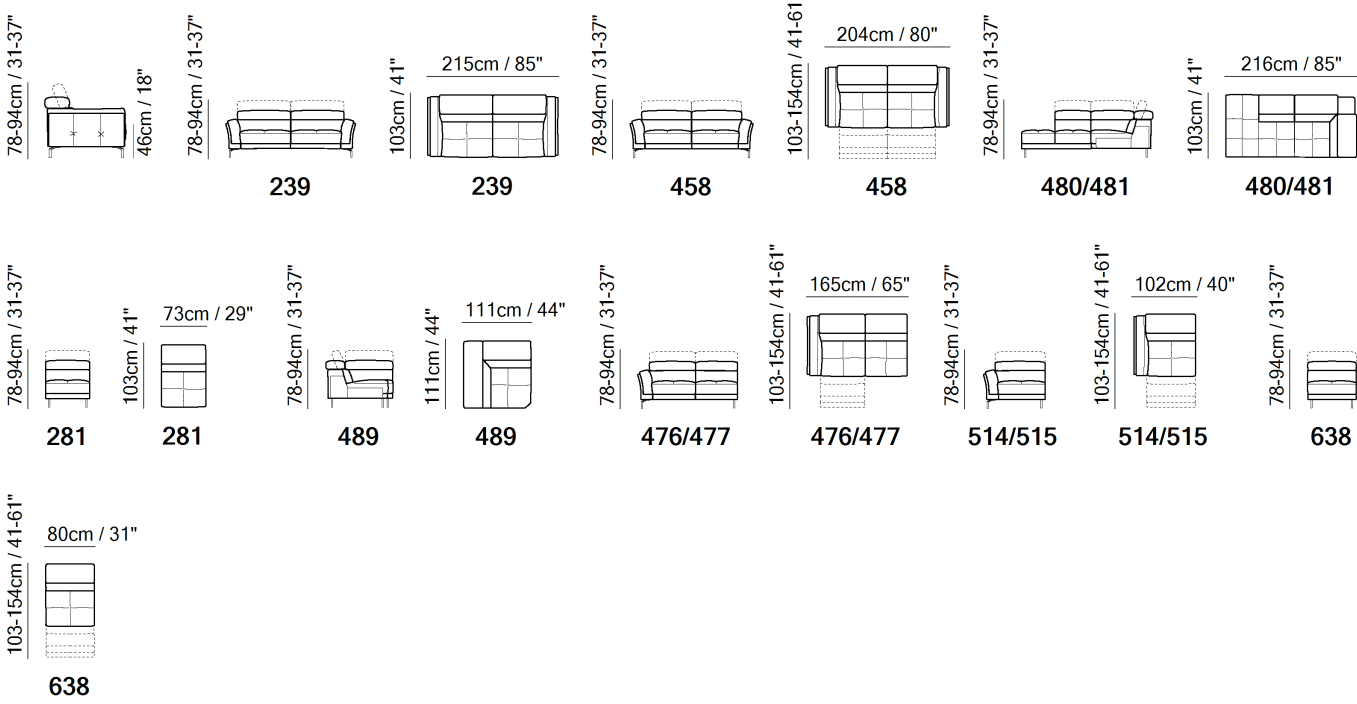

ESQUEMAS

EXEMPLOS DE COMPOSIÇÃO