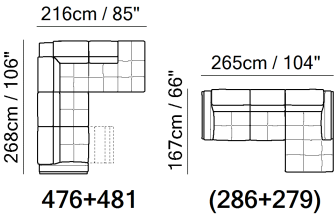

■ Vers. 239

■ Vers. 458

■ Vers. 476+481

ESQUEMAS

EXEMPLOS DE COMPOSIÇÃO

ESPECIFICAÇÕES TÉCNICAS

	REVESTIMENTO	Mix <input checked="" type="checkbox"/>	Couro <input checked="" type="checkbox"/>	Tecido <input checked="" type="checkbox"/>		
	ENCHIMENTO	Arms	<input type="checkbox"/> Fibra <input checked="" type="checkbox"/> Espuma <input type="checkbox"/> Pena/Fibra Mix <input type="checkbox"/> Pena	Seat cushion	<input type="checkbox"/> Fibra <input checked="" type="checkbox"/> Espuma <input type="checkbox"/> Pena/Fibra Mix <input type="checkbox"/> Pena	Back cushion <input type="checkbox"/> Fibra <input checked="" type="checkbox"/> Espuma <input type="checkbox"/> Pena/Fibra Mix <input type="checkbox"/> Pena
	CONFORTO	Standard <input checked="" type="checkbox"/>	Firme <input type="checkbox"/>			
	Função	Cama <input type="checkbox"/>	Mecanismo elétrico <input checked="" type="checkbox"/>	Mecanismo <input checked="" type="checkbox"/>	Reclinável <input type="checkbox"/>	Assento com deslizamento <input type="checkbox"/>
	APARÊNCIA ESTÉTICA*	Baixo <input checked="" type="checkbox"/>	Médio <input type="checkbox"/>	Alto <input type="checkbox"/>		
	PÉS	Madeira <input type="checkbox"/> Estofado <input type="checkbox"/>	Metal <input checked="" type="checkbox"/>	Metal <input checked="" type="checkbox"/>	Plástico <input type="checkbox"/>	Rodízios <input type="checkbox"/>