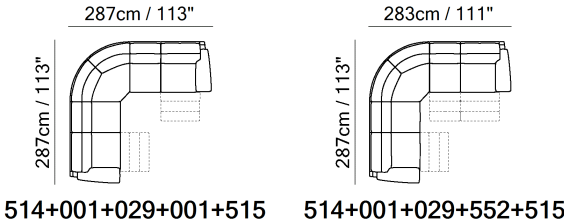

EXEMPLOS DE COMPOSIÇÃO