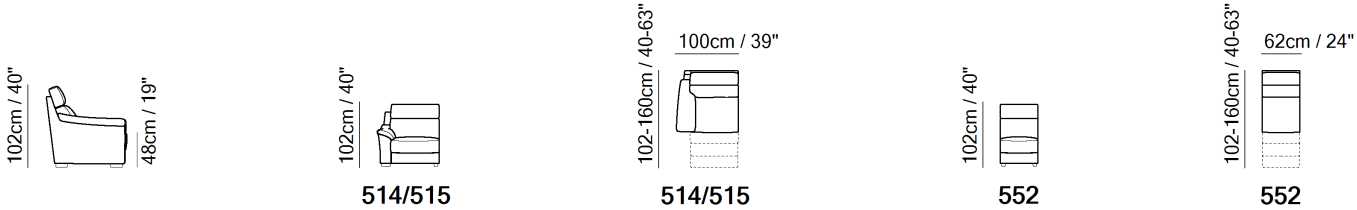

■ Vers. 355

■ Vers. 393

■ Vers. 514+552+029+001+515

ESQUEMAS

EXEMPLOS DE COMPOSIÇÃO

ESPECIFICAÇÕES TÉCNICAS

	REVESTIMENTO	Couro	<input checked="" type="checkbox"/>						
	ENCHIMENTO	Arms	<input checked="" type="checkbox"/> Fibra <input type="checkbox"/> Espuma <input type="checkbox"/> Pena/Fibra Mix <input type="checkbox"/> Pena	Seat cushion	<input type="checkbox"/> Fibra <input checked="" type="checkbox"/> Espuma <input type="checkbox"/> Pena/Fibra Mix <input type="checkbox"/> Pena	Back cushion	<input checked="" type="checkbox"/> Fibra <input type="checkbox"/> Espuma <input type="checkbox"/> Pena/Fibra Mix <input type="checkbox"/> Pena		
	CONFORTO	Standard	<input checked="" type="checkbox"/>	Firme	<input type="checkbox"/>				
	Função	Cama	<input type="checkbox"/>	Mecanismo elétrico	<input type="checkbox"/>	Mecanismo	<input checked="" type="checkbox"/>	Reclinável	<input type="checkbox"/>
								Assento com deslizamento	<input type="checkbox"/>
	PÉS	Madeira	<input type="checkbox"/>	Metal	<input type="checkbox"/>	Plástico	<input checked="" type="checkbox"/>	Rodízios	<input type="checkbox"/>
								Estofado	<input type="checkbox"/>

NOTAS

- A linha contrastante é aplicável somente com determinados revestimentos; tal opção é gerida diretamente no NARES
- Os braços, a superfície do encosto e dos assentos são revestidos em couro Top Grain
- As partes externas do sofá são revestidas em split
- Almofada fixa do assento (almofadas do assento estão unidas à estrutura do modelo)
- Almofada fixa do encosto (almofadas do encosto estão unidas à estrutura do modelo)
- Lateral do sofá não é em couro (as peças do sofá componível possuem sua lateral revestida em tecido e não em couro)
- Estrutura em madeira.
- Pés desmontados (os pés estão disponíveis dentro de um Kit).
- Embalagem plástica (o modelo será envolvido em um saco de plástico)
- --- Feet height 4,0 cm