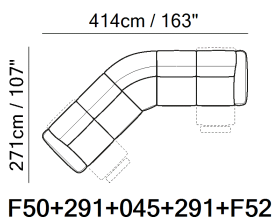

■ Vers. 272+045+291+F52

■ Vers. 272+045+291+F52

■ Vers. 272+045+291+F52

ESQUEMAS

EXEMPLOS DE COMPOSIÇÃO

ESPECIFICAÇÕES TÉCNICAS

	REVESTIMENTO	Couro <input checked="" type="checkbox"/>	Tecido <input checked="" type="checkbox"/>				
	ENCHIMENTO	Arms <input type="checkbox"/> Fibra <input type="checkbox"/> Espuma <input type="checkbox"/> Pena/Fibra Mix <input type="checkbox"/> Pena	Seat cushion <input type="checkbox"/> Fibra <input type="checkbox"/> Espuma <input type="checkbox"/> Pena/Fibra Mix <input type="checkbox"/> Pena	Back cushion <input type="checkbox"/> Fibra <input type="checkbox"/> Espuma <input type="checkbox"/> Pena/Fibra Mix <input type="checkbox"/> Pena			
	CONFORTO	Standard <input checked="" type="checkbox"/>	Firme <input type="checkbox"/>				
	Função	Cama <input type="checkbox"/>	Mecanismo elétrico <input type="checkbox"/>	Mecanismo <input checked="" type="checkbox"/>	Reclinável <input type="checkbox"/>	Assento com deslizamento <input type="checkbox"/>	
	APARÊNCIA ESTÉTICA*	Baixo <input checked="" type="checkbox"/>	Médio <input type="checkbox"/>	Alto <input type="checkbox"/>			
	PÉS	Madeira <input type="checkbox"/>	Metal <input checked="" type="checkbox"/>	Plástico <input type="checkbox"/>	Rodízios <input type="checkbox"/>	Estofado <input type="checkbox"/>	