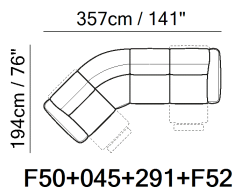

■ Vers. 272+045+291+F52

■ Vers. 272+045+291+F52

■ Vers. 272+045+291+F52

ESQUEMAS

EXEMPLOS DE COMPOSIÇÃO

ESPECIFICAÇÕES TÉCNICAS

	REVESTIMENTO	Couro <input checked="" type="checkbox"/>	Tecido <input checked="" type="checkbox"/>				
	ENCHIMENTO	Arms <input type="checkbox"/> Fibra <input type="checkbox"/> Espuma <input type="checkbox"/> Pena/Fibra Mix <input type="checkbox"/> Pena	Seat cushion <input type="checkbox"/> Fibra <input type="checkbox"/> Espuma <input type="checkbox"/> Pena/Fibra Mix <input type="checkbox"/> Pena	Back cushion <input type="checkbox"/> Fibra <input type="checkbox"/> Espuma <input type="checkbox"/> Pena/Fibra Mix <input type="checkbox"/> Pena			
	CONFORTO	Standard <input checked="" type="checkbox"/>	Firme <input type="checkbox"/>				
	Função	Cama <input type="checkbox"/>	Mecanismo elétrico <input type="checkbox"/>	Mecanismo <input checked="" type="checkbox"/>	Reclinável <input type="checkbox"/>	Assento com deslizamento <input type="checkbox"/>	
	APARÊNCIA ESTÉTICA*	Baixo <input checked="" type="checkbox"/>	Médio <input type="checkbox"/>	Alto <input type="checkbox"/>			
	PÉS	Madeira <input type="checkbox"/>	Metal <input checked="" type="checkbox"/>	Plástico <input type="checkbox"/>	Rodízios <input type="checkbox"/>	Estofado <input type="checkbox"/>	