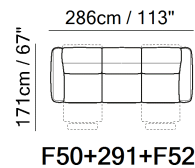

■ Vers. 272+045+291+F52

■ Vers. 272+045+291+F52

■ Vers. 272+045+291+F52

ESQUEMAS

EXEMPLOS DE COMPOSIÇÃO

ESPECIFICAÇÕES TÉCNICAS

	REVESTIMENTO	Couro <input checked="" type="checkbox"/>	Tecido <input checked="" type="checkbox"/>				
	ENCHIMENTO	Arms <input type="checkbox"/> Fibra <input type="checkbox"/> Espuma <input type="checkbox"/> Pena/Fibra Mix <input type="checkbox"/> Pena	Seat cushion <input type="checkbox"/> Fibra <input type="checkbox"/> Espuma <input type="checkbox"/> Pena/Fibra Mix <input type="checkbox"/> Pena	Back cushion <input type="checkbox"/> Fibra <input type="checkbox"/> Espuma <input type="checkbox"/> Pena/Fibra Mix <input type="checkbox"/> Pena			
	CONFORTO	Standard <input checked="" type="checkbox"/>	Firme <input type="checkbox"/>				
	Função	Cama <input type="checkbox"/>	Mecanismo elétrico <input type="checkbox"/>	Mecanismo <input checked="" type="checkbox"/>	Reclinável <input type="checkbox"/>	Assento com deslizamento <input type="checkbox"/>	
	APARÊNCIA ESTÉTICA*	Baixo <input checked="" type="checkbox"/>	Médio <input type="checkbox"/>	Alto <input type="checkbox"/>			
	PÉS	Madeira <input type="checkbox"/>	Metal <input checked="" type="checkbox"/>	Plástico <input type="checkbox"/>	Rodízios <input type="checkbox"/>	Estofado <input type="checkbox"/>	