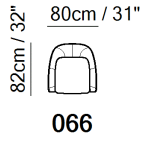

Eden Z318

■ Vers. 066

■ Vers. 066

■ Vers. 066

Eden Z318

ESQUEMAS

ESPECIFICAÇÕES TÉCNICAS

	REVESTIMENTO	Couro <input checked="" type="checkbox"/>	Tecido <input checked="" type="checkbox"/>				
	ENCHIMENTO	Arms <input type="checkbox"/> Fibra <input checked="" type="checkbox"/> Espuma <input type="checkbox"/> Pena/Fibra Mix <input type="checkbox"/> Pena	Seat cushion <input type="checkbox"/> Fibra <input checked="" type="checkbox"/> Espuma <input type="checkbox"/> Pena/Fibra Mix <input type="checkbox"/> Pena	Back cushion <input type="checkbox"/> Fibra <input checked="" type="checkbox"/> Espuma <input type="checkbox"/> Pena/Fibra Mix <input type="checkbox"/> Pena			
	CONFORTO	Standard <input checked="" type="checkbox"/>	Firme <input type="checkbox"/>				
	Função	Cama <input type="checkbox"/>	Mecanismo elétrico <input type="checkbox"/>	Mecanismo <input type="checkbox"/>	Reclinável <input type="checkbox"/>	Assento com deslizamento <input type="checkbox"/>	
	APARÊNCIA ESTÉTICA*	Baixo <input checked="" type="checkbox"/>	Médio <input type="checkbox"/>	Alto <input type="checkbox"/>			
	PÉS	Madeira <input type="checkbox"/>	Metal <input type="checkbox"/>	Plástico <input type="checkbox"/>	Rodízios <input type="checkbox"/>	Estofado <input type="checkbox"/>	