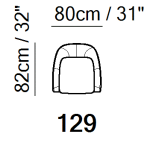

Eden Z318

■ Vers. 066

■ Vers. 066

■ Vers. 066

Eden Z318

ESQUEMAS

ESPECIFICAÇÕES TÉCNICAS

	REVESTIMENTO	Couro <input checked="" type="checkbox"/>	Tecido <input checked="" type="checkbox"/>				
	ENCHIMENTO	Arms <input type="checkbox"/> Fibra <input checked="" type="checkbox"/> Espuma <input type="checkbox"/> Pena/Fibra Mix <input type="checkbox"/> Pena	Seat cushion <input type="checkbox"/> Fibra <input checked="" type="checkbox"/> Espuma <input type="checkbox"/> Pena/Fibra Mix <input type="checkbox"/> Pena	Back cushion <input type="checkbox"/> Fibra <input checked="" type="checkbox"/> Espuma <input type="checkbox"/> Pena/Fibra Mix <input type="checkbox"/> Pena			
	CONFORTO	Standard <input checked="" type="checkbox"/>	Firme <input type="checkbox"/>				
	Função	Cama <input type="checkbox"/>	Mecanismo elétrico <input type="checkbox"/>	Mecanismo <input type="checkbox"/>	Reclinável <input type="checkbox"/>	Assento com deslizamento <input type="checkbox"/>	
	APARÊNCIA ESTÉTICA*	Baixo <input checked="" type="checkbox"/>	Médio <input type="checkbox"/>	Alto <input type="checkbox"/>			
	PÉS	Madeira <input type="checkbox"/>	Metal <input type="checkbox"/>	Plástico <input type="checkbox"/>	Rodízios <input type="checkbox"/>	Estofado <input type="checkbox"/>	