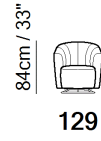

Eden Z318

■ Vers. 066

■ Vers. 066

■ Vers. 066

Eden Z318

ESQUEMAS

ESPECIFICAÇÕES TÉCNICAS

	REVESTIMENTO	Couro <input checked="" type="checkbox"/>	Tecido <input checked="" type="checkbox"/>				
	ENCHIMENTO	Arms <input type="checkbox"/> Fibra <input checked="" type="checkbox"/> Espuma <input type="checkbox"/> Pena/Fibra Mix <input type="checkbox"/> Pena	Seat cushion <input type="checkbox"/> Fibra <input checked="" type="checkbox"/> Espuma <input type="checkbox"/> Pena/Fibra Mix <input type="checkbox"/> Pena	Back cushion <input type="checkbox"/> Fibra <input checked="" type="checkbox"/> Espuma <input type="checkbox"/> Pena/Fibra Mix <input type="checkbox"/> Pena			
	CONFORTO	Standard <input checked="" type="checkbox"/>	Firme <input type="checkbox"/>				
	Função	Cama <input type="checkbox"/>	Mecanismo elétrico <input type="checkbox"/>	Mecanismo <input type="checkbox"/>	Reclinável <input type="checkbox"/>	Assento com deslizamento <input type="checkbox"/>	
	APARÊNCIA ESTÉTICA*	Baixo <input checked="" type="checkbox"/>	Médio <input type="checkbox"/>	Alto <input type="checkbox"/>			
	PÉS	Madeira <input type="checkbox"/>	Metal <input type="checkbox"/>	Plástico <input type="checkbox"/>	Rodízios <input type="checkbox"/>	Estofado <input type="checkbox"/>	