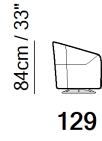

Eden Z318

■ Vers. 066

■ Vers. 066

■ Vers. 066

Eden Z318

ESQUEMAS

ESPECIFICAÇÕES TÉCNICAS

	REVESTIMENTO	Couro <input checked="" type="checkbox"/>	Tecido <input checked="" type="checkbox"/>				
	ENCHIMENTO	Arms <input type="checkbox"/> Fibra <input checked="" type="checkbox"/> Espuma <input type="checkbox"/> Pena/Fibra Mix <input type="checkbox"/> Pena	Seat cushion <input type="checkbox"/> Fibra <input checked="" type="checkbox"/> Espuma <input type="checkbox"/> Pena/Fibra Mix <input type="checkbox"/> Pena	Back cushion <input type="checkbox"/> Fibra <input checked="" type="checkbox"/> Espuma <input type="checkbox"/> Pena/Fibra Mix <input type="checkbox"/> Pena			
	CONFORTO	Standard <input checked="" type="checkbox"/>	Firme <input type="checkbox"/>				
	Função	Cama <input type="checkbox"/>	Mecanismo elétrico <input type="checkbox"/>	Mecanismo <input type="checkbox"/>	Reclinável <input type="checkbox"/>	Assento com deslizamento <input type="checkbox"/>	
	APARÊNCIA ESTÉTICA*	Baixo <input checked="" type="checkbox"/>	Médio <input type="checkbox"/>	Alto <input type="checkbox"/>			
	PÉS	Madeira <input type="checkbox"/>	Metal <input type="checkbox"/>	Plástico <input type="checkbox"/>	Rodízios <input type="checkbox"/>	Estofado <input type="checkbox"/>	

APARÊNCIA ESTÉTICA

Devido à elasticidade do revestimento, a natureza da textura interna e ao design visual em relação ao conforto do produto, o modelo pode apresentar diferentes níveis de ondulações ou plissados.