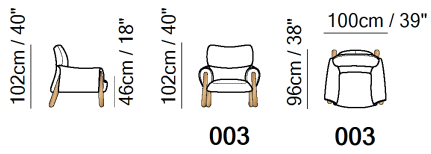

■ Vers. 003

■ Vers. 003

■ Vers. 003

ESQUEMAS

ESPECIFICAÇÕES TÉCNICAS

	REVESTIMENTO	Couro <input checked="" type="checkbox"/>	Tecido <input checked="" type="checkbox"/>			
	ENCHIMENTO	Arms <input type="checkbox"/> Fibra <input type="checkbox"/> Espuma <input type="checkbox"/> Pena/Fibra Mix <input type="checkbox"/> Pena	Seat cushion <input type="checkbox"/> Fibra <input type="checkbox"/> Espuma <input type="checkbox"/> Pena/Fibra Mix <input type="checkbox"/> Pena	Back cushion <input type="checkbox"/> Fibra <input type="checkbox"/> Espuma <input type="checkbox"/> Pena/Fibra Mix <input type="checkbox"/> Pena		
	CONFORTO	Standard <input checked="" type="checkbox"/>	Firme <input type="checkbox"/>			
	Função	Cama <input type="checkbox"/>	Mecanismo elétrico <input type="checkbox"/>	Mecanismo <input type="checkbox"/>	Reclinável <input type="checkbox"/>	Assento com deslizamento <input type="checkbox"/>
	APARÊNCIA ESTÉTICA*	Baixo <input type="checkbox"/>	Médio <input checked="" type="checkbox"/>	Alto <input type="checkbox"/>		
	PÉS	Madeira <input checked="" type="checkbox"/>	Metal <input type="checkbox"/>	Plástico <input type="checkbox"/>	Rodízios <input type="checkbox"/>	Estofado <input type="checkbox"/>